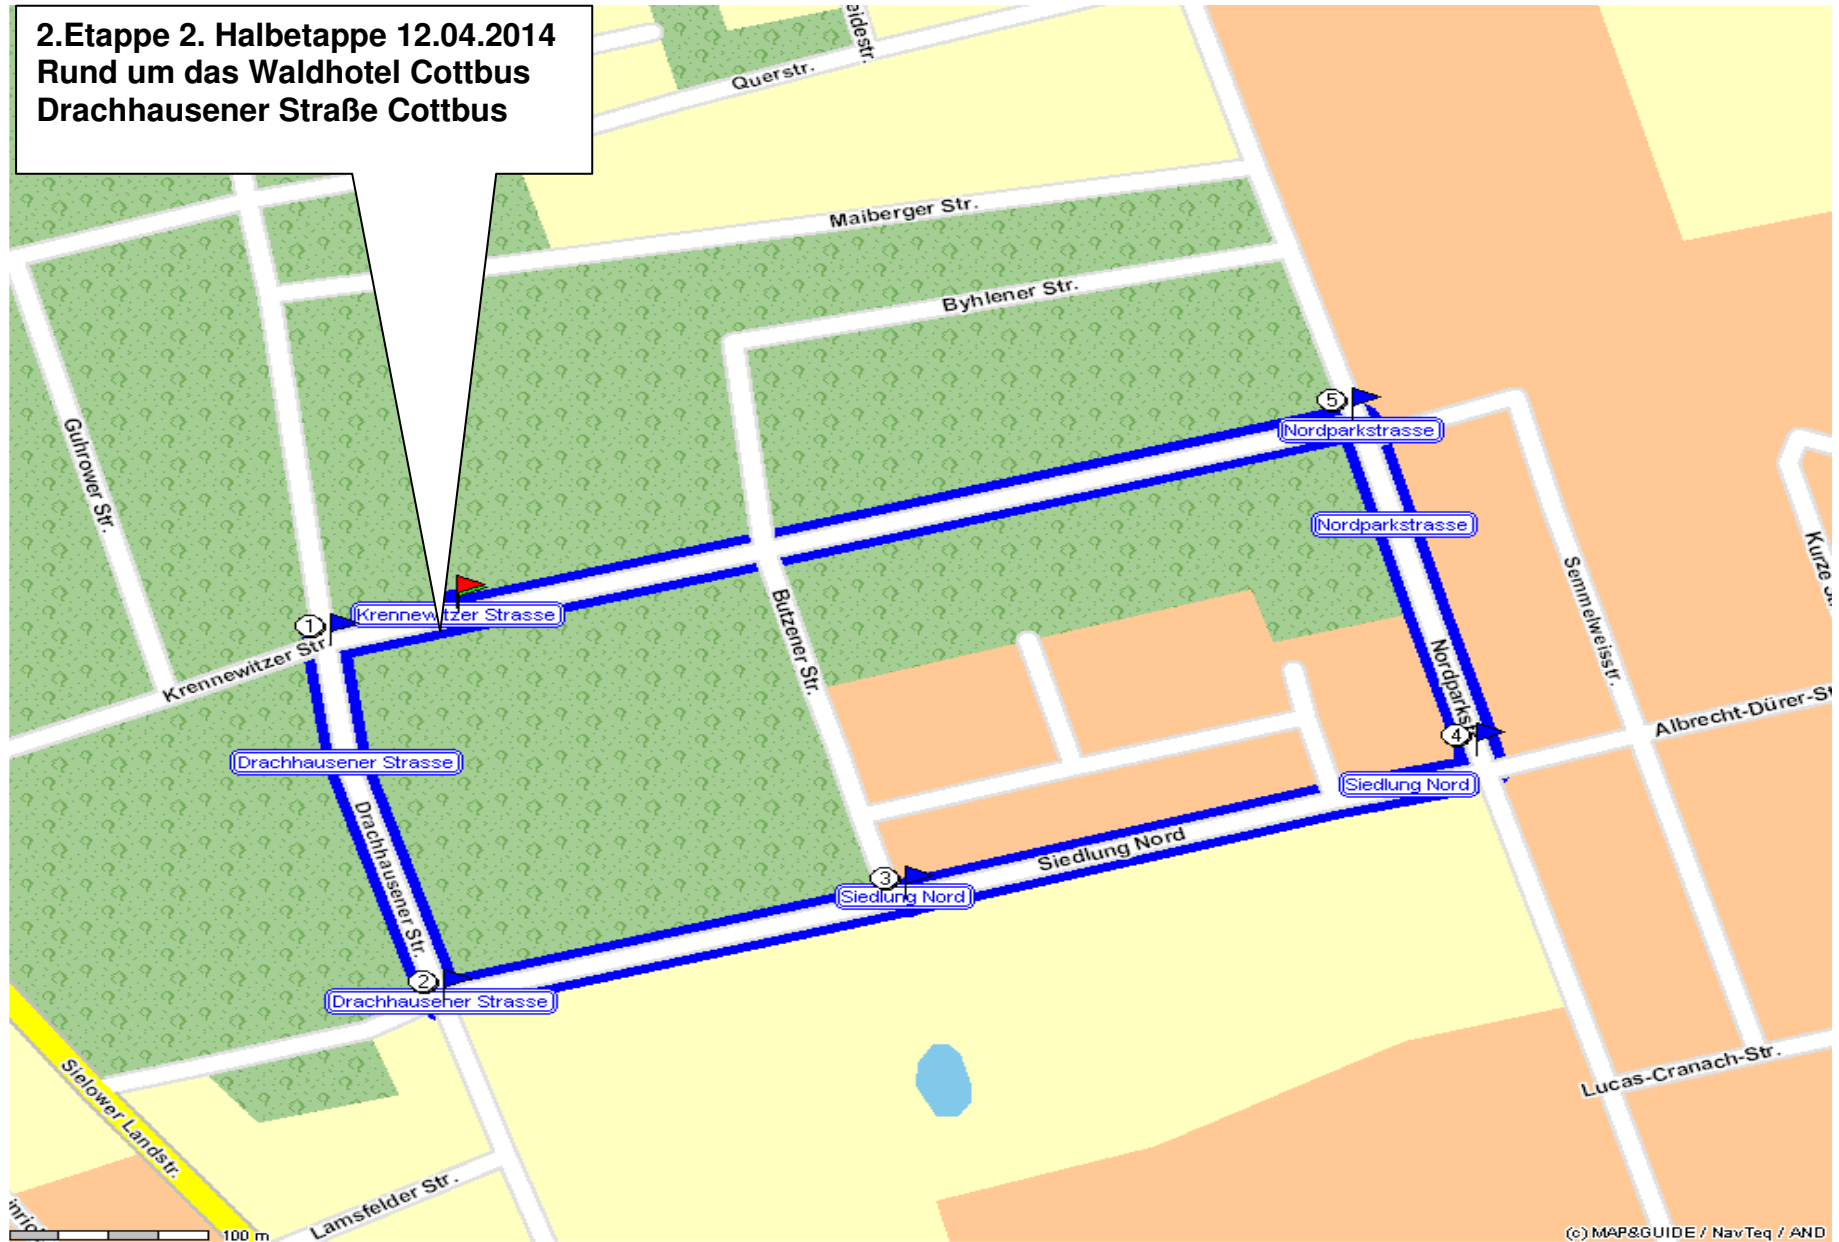

10. Spreewaldmasters Etappenfahrt 2014

11. April 2014 1. Etappe „Rund um Drebkau“

Start 16:40 Uhr, 4 Runden a 19,3 km = 77,2 km

Start / Ziel Drebkau Agrargenossenschaft, Schwarzer Weg

Anmeldung – Nummerausgabe
Bürgerhaus Kausche

10. Spreewaldmasters -

Etappenfahrt 2014

12.04.14 2. Etappe

Einzelzeitfahren 11,4 km

Start / Ziel Drachhausen

Feuerwehrwache

10. Spreewaldmasters Etappenfahrt 2014

12. April 2014 2. Etappe Rund um das Waldhotel Cottbus

Start: ca. 15:30 Uhr, 30 Runden a 1,5 km = 45,0 km

Start / Ziel Waldhotel Cottbus

2.Etappe 2. Halbetappe 12.04.2014

Rund um das Waldhotel Cottbus

Drachhausener Straße Cottbus

10. Spreewaldmasters Etappenfahrt 2014

13. April 2014 3. Etappe „Rund um Dissen im Spreewald“

Start 10:00 Uhr, 4 Runden a 24 km = 96 km

Start / Ziel : Gasthof Wendischer Hof

Start / Ziel
Gasthof Wendischer Hof
Sprintprämien: 1.2.3. Runde

Dopingkontrolle
Gemeindebüro Dissen