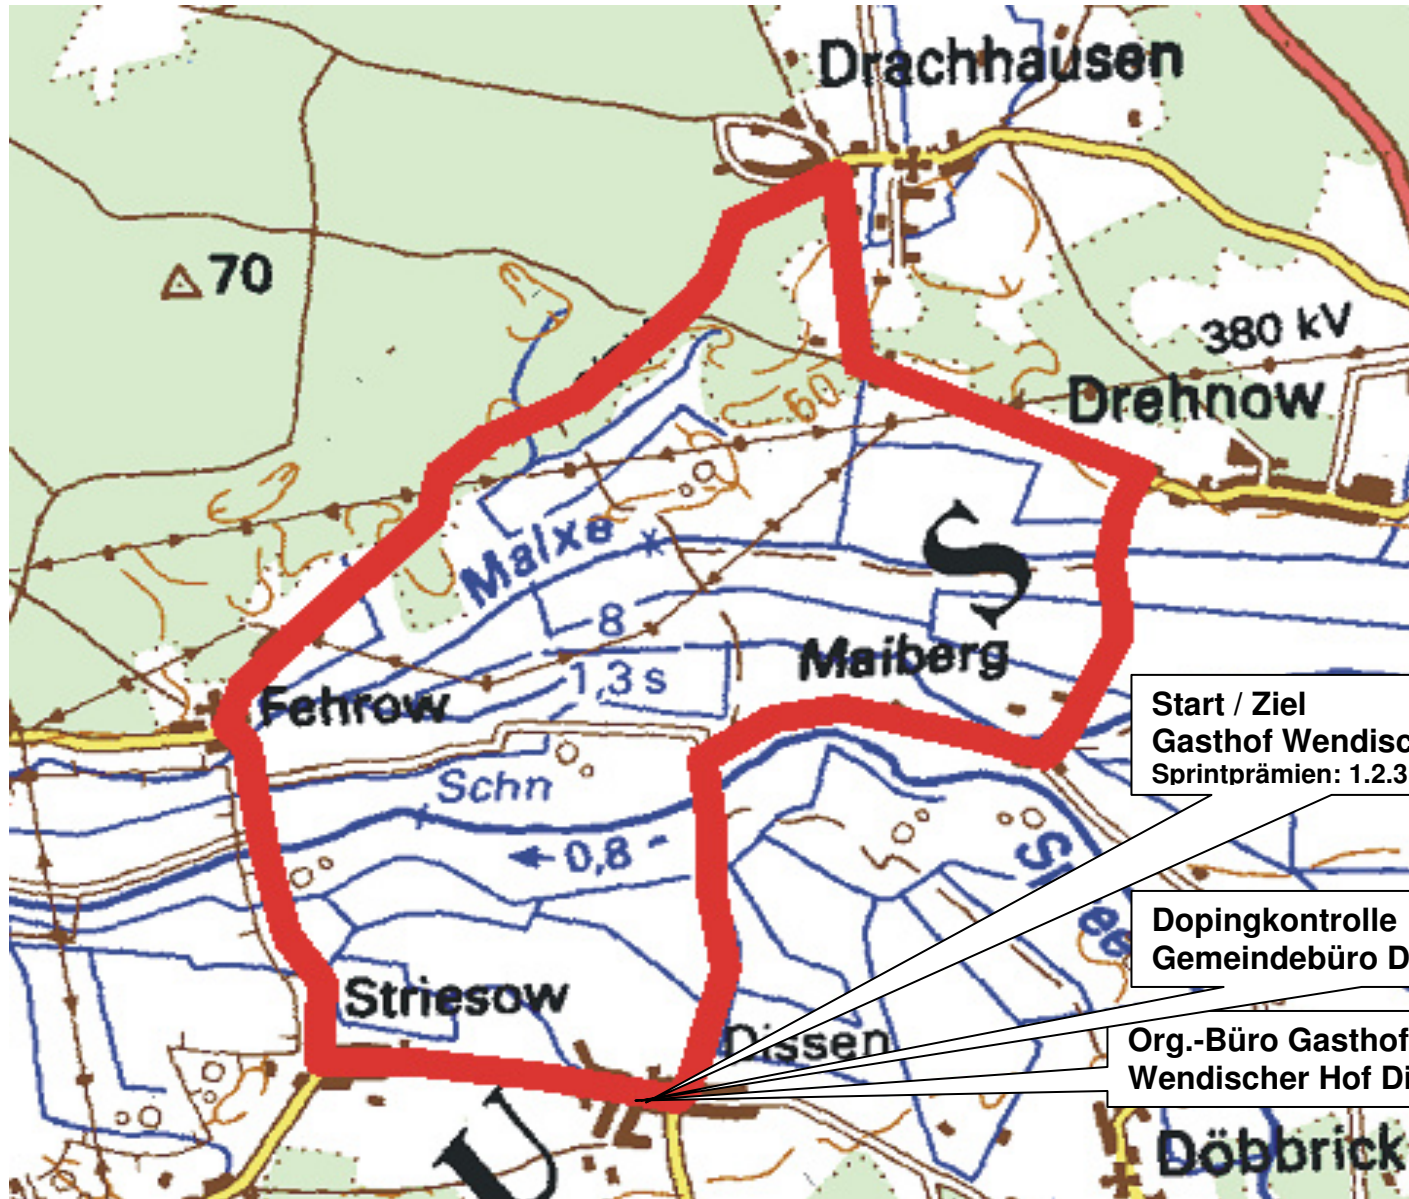

10. Spreewaldmasters Etappenfahrt 2014

11. April 2014 1. Etappe „Rund um Drebkau“

Start 16:40 Uhr, 4 Runden a 19,3 km = 77,2 km

Start / Ziel Drebkau Agrargenossenschaft, Schwarzer Weg

Anmeldung – Nummerausgabe
Bürgerhaus Kausche

10. Spreewaldmasters -

Etappenfahrt 2014

12.04.14 2. Etappe

Einzelzeitfahren 11,4 km

Start / Ziel Drachhausen

Feuerwehrwache

10. Spreewaldmasters Etappenfahrt 2014

12. April 2014 2. Etappe Rund um das Waldhotel Cottbus

Start: ca. 15:30 Uhr, 30 Runden a 1,5 km = 45,0 km

Start / Ziel Waldhotel Cottbus

2.Etappe 2. Halbetappe 12.04.2014

Rund um das Waldhotel Cottbus

Drachhausener Straße Cottbus

10. Spreewaldmasters Etappenfahrt 2014

13. April 2014 3. Etappe „Rund um Dissen im Spreewald“

Start 10:00 Uhr, 4 Runden a 24 km = 96 km

Start / Ziel : Gasthof Wendischer Hof

Start / Ziel
Gasthof Wendischer Hof
Sprintprämien: 1.2.3. Runde

Dopingkontrolle
Gemeindebüro Dissen